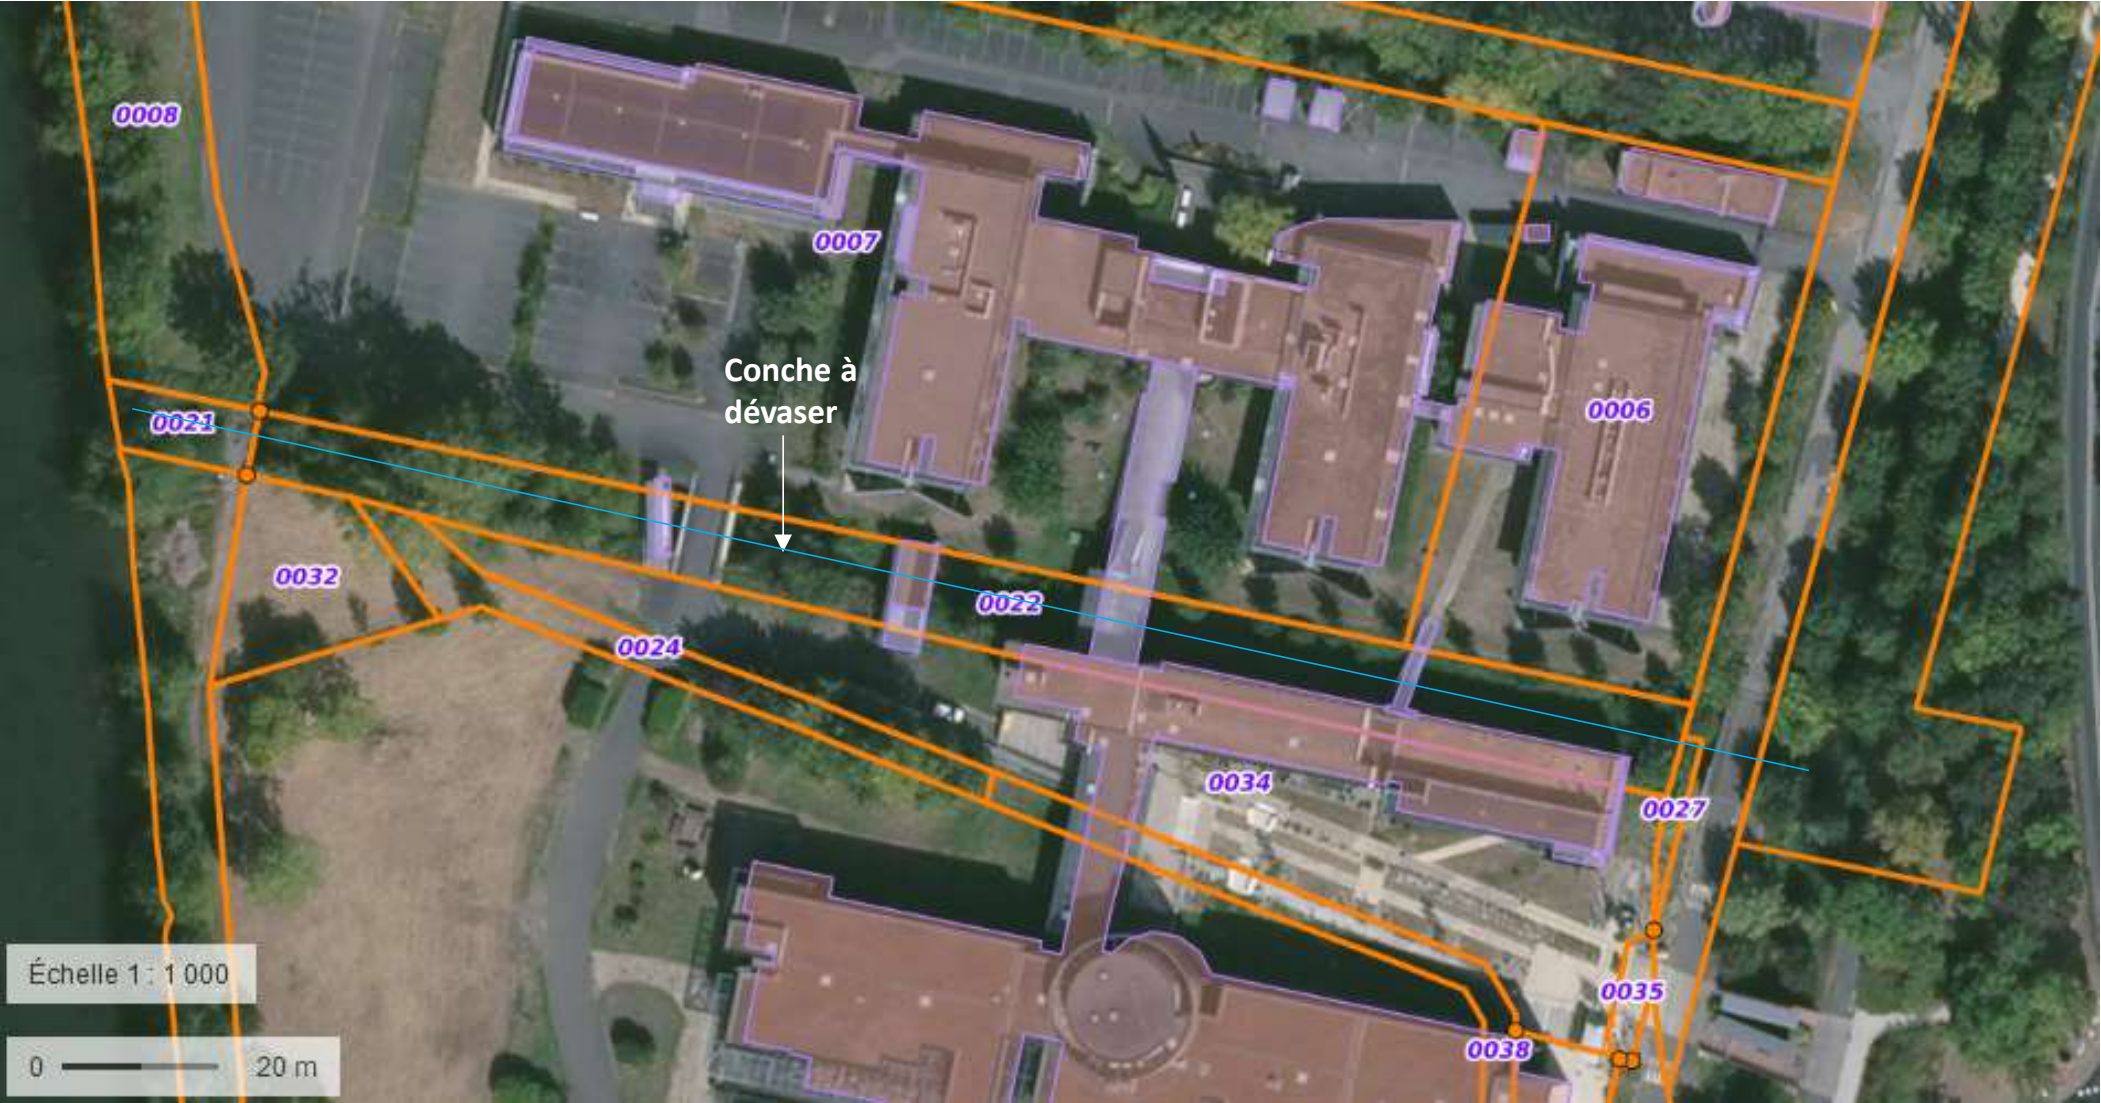

# Conche à dévaser dans l'université de Niort – 11 due d'Archimède à Niort

# Plan de localisation des sections (S) et ponts (P) de la conche à dévaser / Université de Niort (11 rue Archimède)